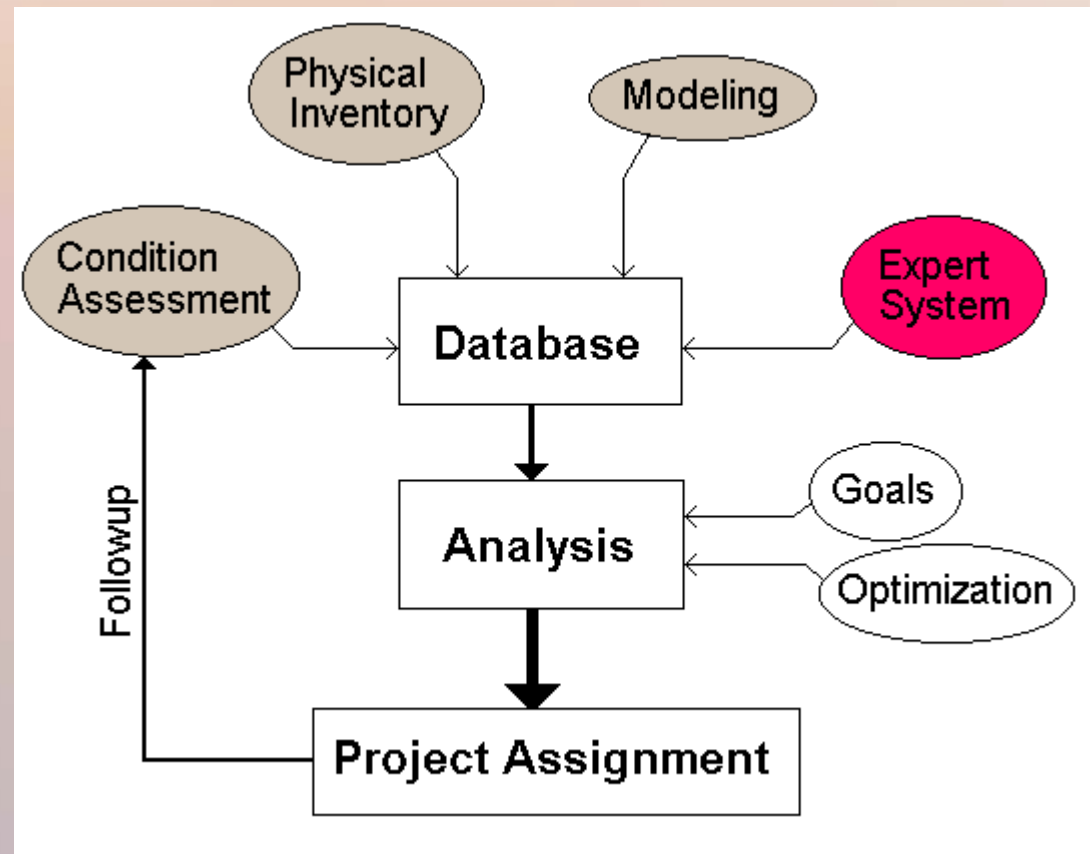

Μήτρα Σπουδαιότητας στις Περιβαλλοντικές Επιπτώσεις.
Ο αλγόριθμος που μπορεί να κάνει τη διαφορά

<https://www.facebook.com/Complexus1065722000198088/>

Η διαδικασία εκτίμησης των περιβαλλοντικών επιπτώσεων μπορεί να παραλληλιστεί με ένα έξυπνο σύστημα (expert system) (Shepard, 2005).

Development of an Expert System

Η διαμόρφωση της μήτρας σπουδαιότητας (fuzzy significance matrix) αποτελεί την καινοτόμο διάσταση της εργασίας.

Η υπερ-απλούστευση δεν θα διευκόλυνε, ενώ ταυτόχρονα και η ιδιαίτερη εμπλοκή πολλών και διαφορετικών παραμέτρων (Rajvanshi, Mathur, Iftikhar, 2007) δεν θα είχε χρηστικό νόημα για τους μελετητές αλλά και τους ερευνητές του αντικειμένου.

Η ανάπτυξη ενός πίνακα που διαμορφώνεται σε τρία στάδια (screening, scoring, evaluation) και σε τέσσερις χρόνους (αρχικός σχεδιασμός, κατασκευή, εφαρμογή, παρακολούθηση), προϋποθέτει τη σύνθεση αντιθέσεων και αντιφατικών συνθηκών ενώ ταυτόχρονα είναι αναγκαία η διαχείριση ποικίλων και διαφορετικής κλίμακας δεδομένων.

ΤΟΠΟΓΡΑΦΗΕΡ

Ουσιαστικά πρόκειται για έναν λογικό συσχετισμό με αξιόπιστο αποτέλεσμα και ένα γίγνεσθαι που μπορεί να αναδείξει τον καινούργιο τοπογράφο μηχανικό.